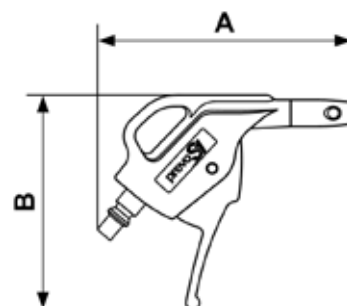

### ARO 210

prevos1 Blaspistole mit OSHA Düse

Profil : ARO 210

<b>Force de soufflage - EU</b> 260 (G)	<b>Durchfluß bei 6 bar</b> 1 (BAR)	<b>Durchmesser (mm)</b> 6 mm
---	---------------------------------------	---------------------------------

Art. Nr	Durchfluß bei 6 bar (l/min)	Geräuschpegel (DBA)	Länge (m)	Durchmesser (mm)	Abm. A (mm)	Abm. B (mm)
ABG 06OSHP	220	87	0.05	6 mm	115	97